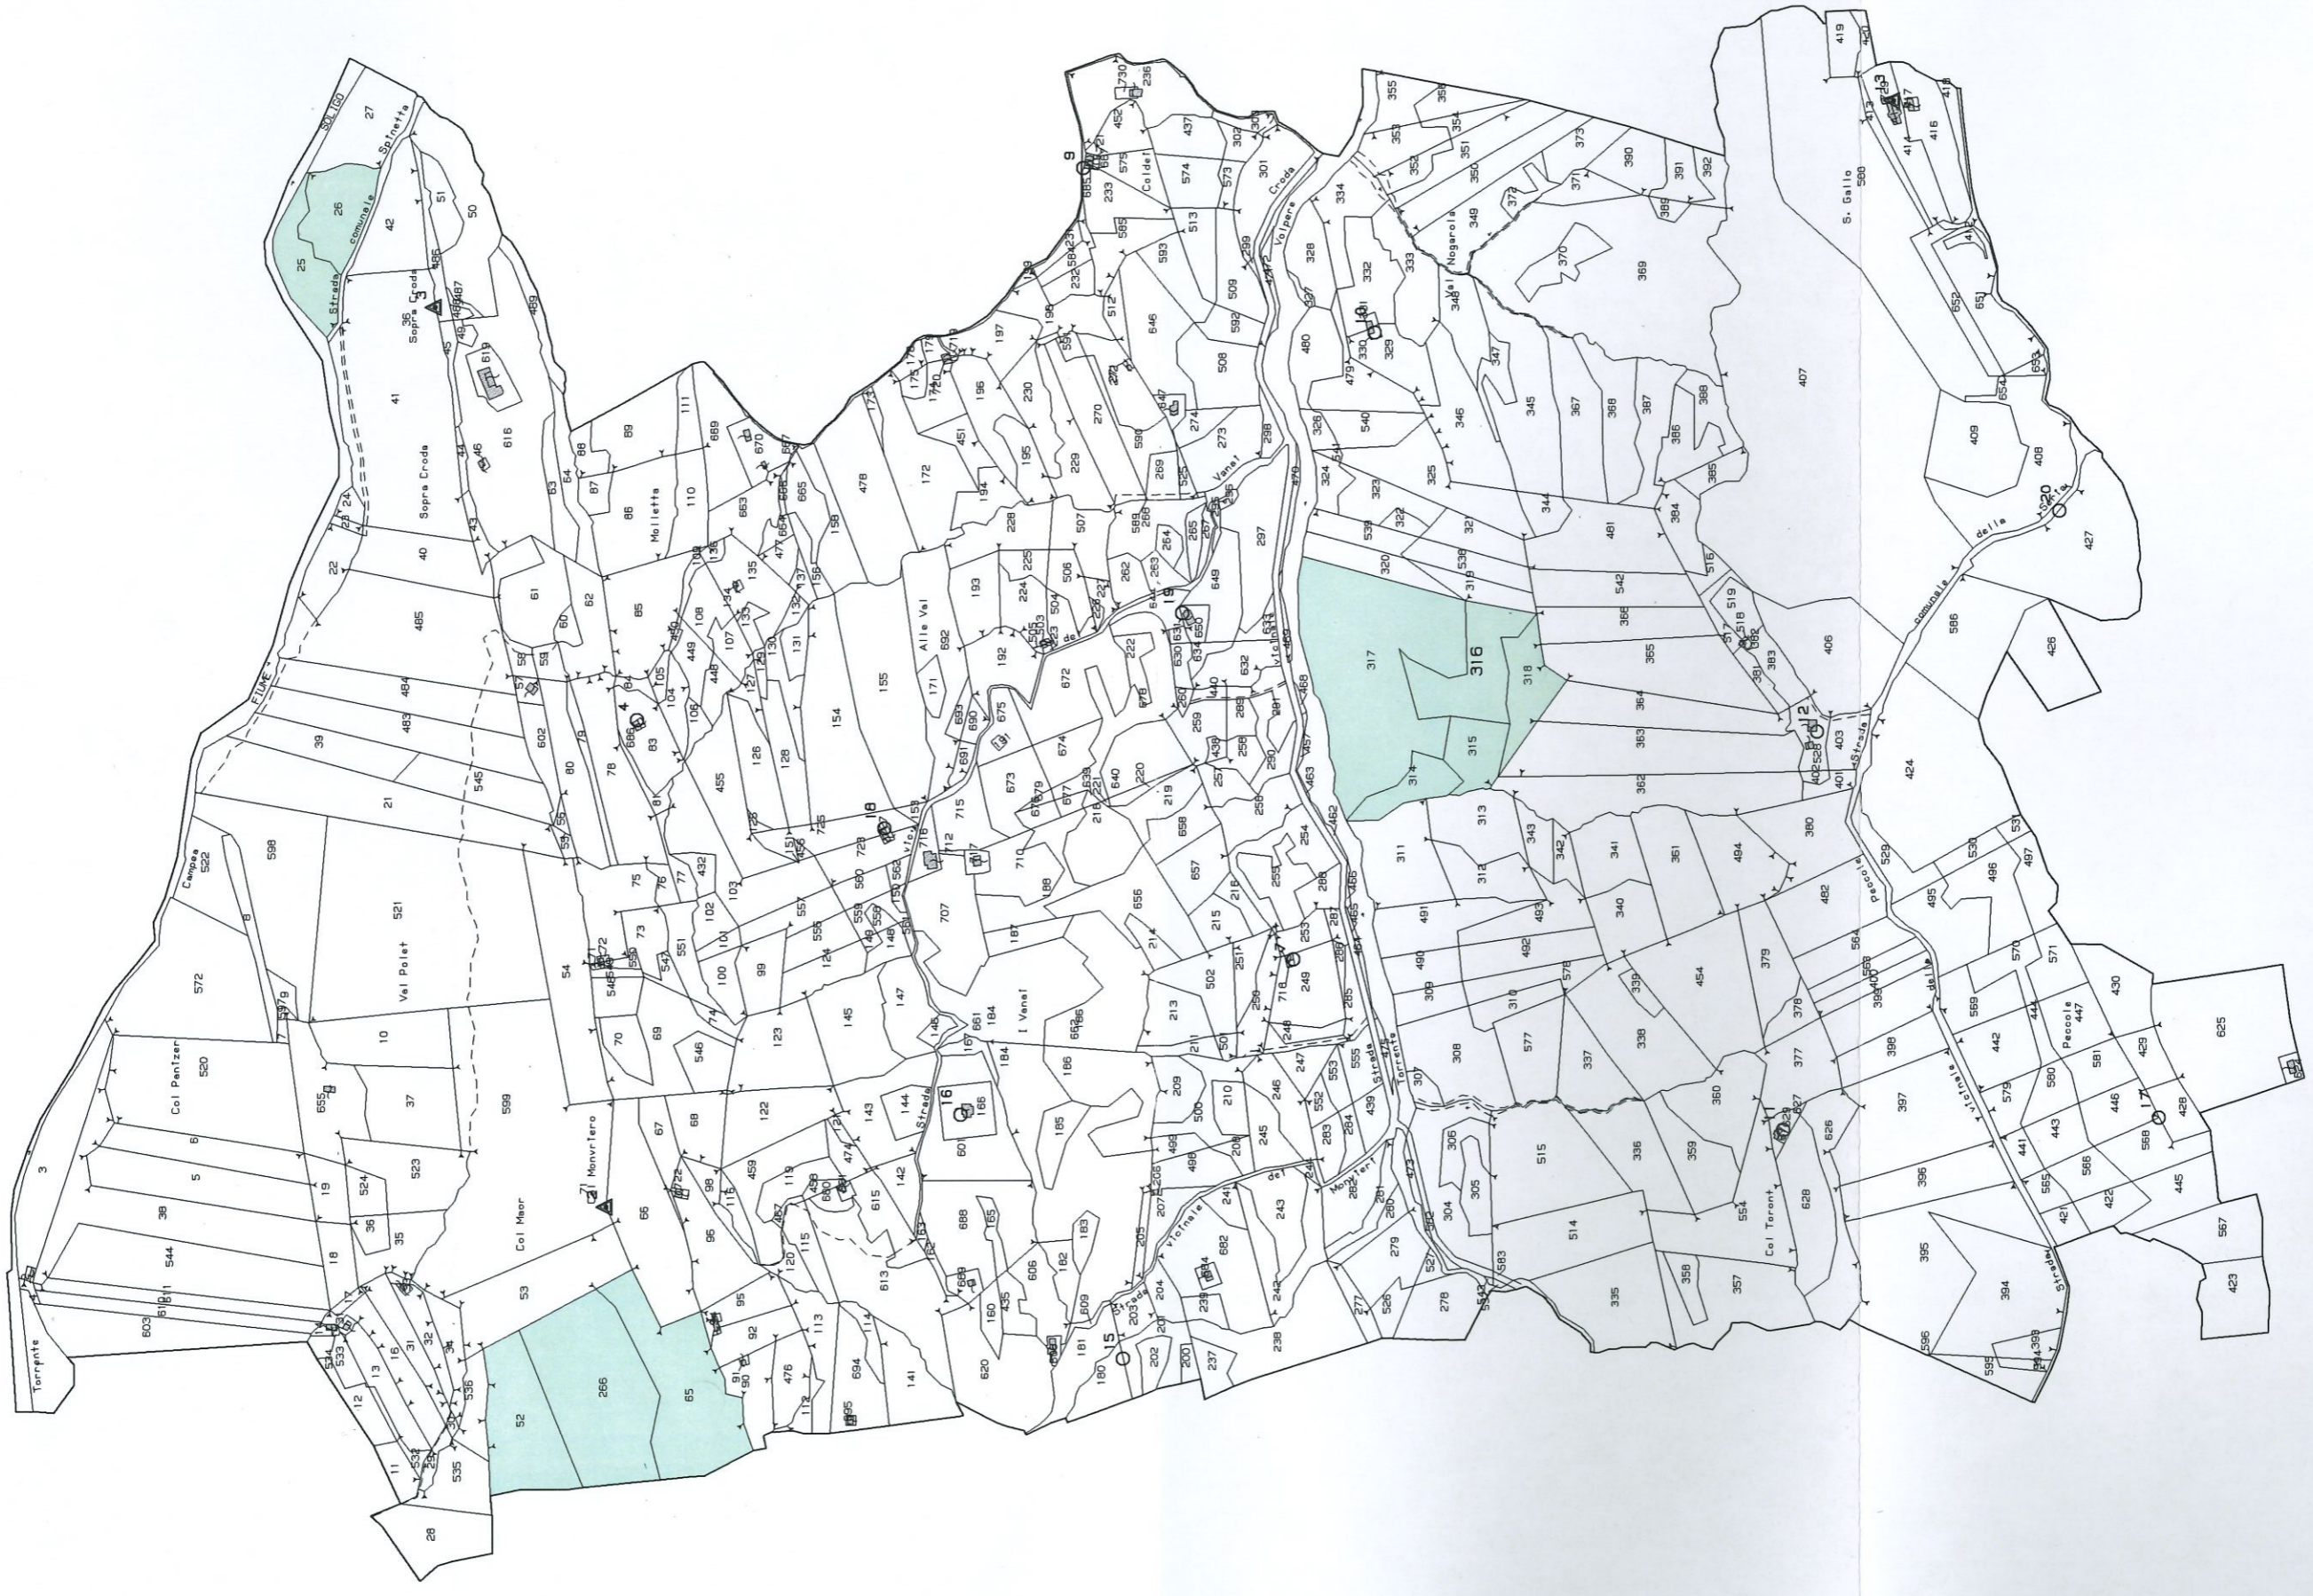

E=-400

N=2600

E=600

N=2700

Comune: FARRA DI SOLIGO
Foglio: 22

Scala originale: 1:2000
Dimensione cornice: 1940.000 x 1380.000 metri

17-Mar-2015 14:33
Prot. n. T195665/2015

1 Particella: 316