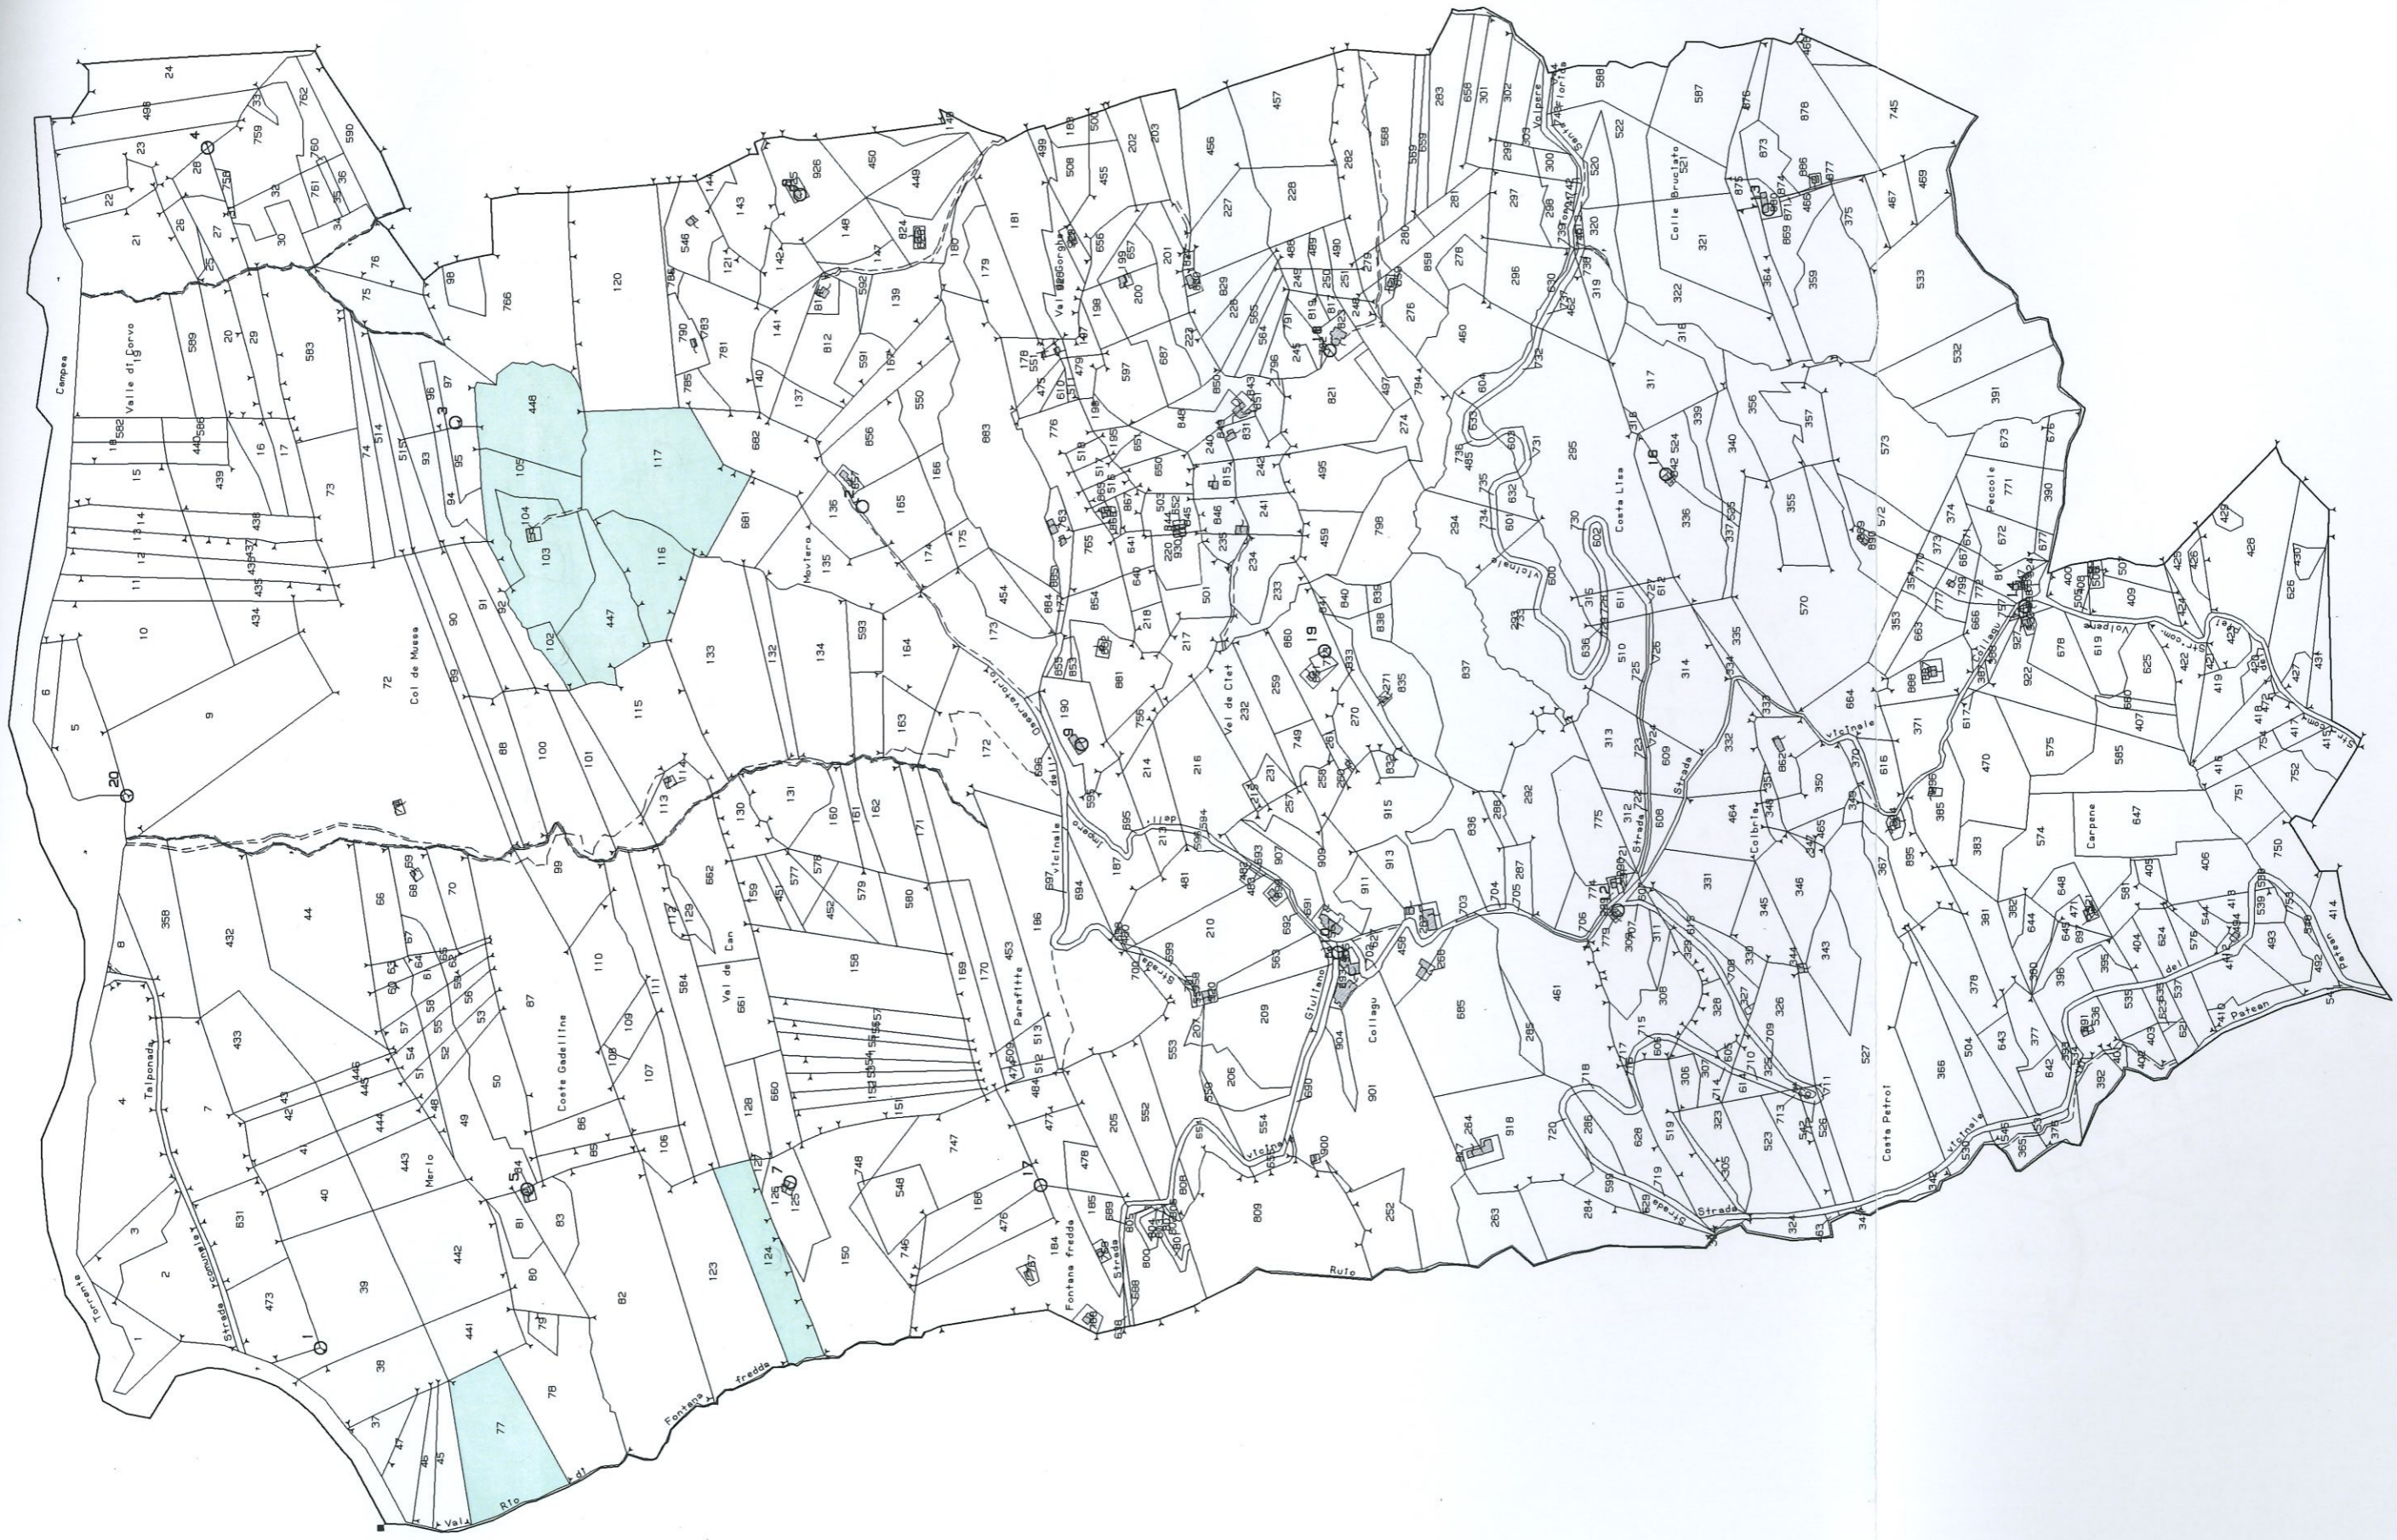

E=-400

N=2600

E=600

N=2700

Comune: FARRA DI SOLIGO
Foglio: 22

Scala originale: 1:2000
Dimensione cornice: 1940.000 x 1380.000 metri

17-Mar-2015 14:33
Prot. n. T195665/2015

1 Particella: 316